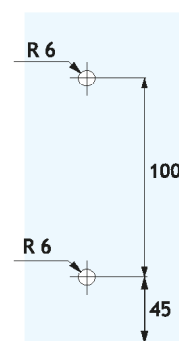

RFXP02

Supporto a colonna con fissaggi a punto per divisori da tavolo in vetro
Realizzato in acciaio inox Aisi 202

Point fixing column support for glass desktop partitions
Aisi 202 stainless steel manufacturing