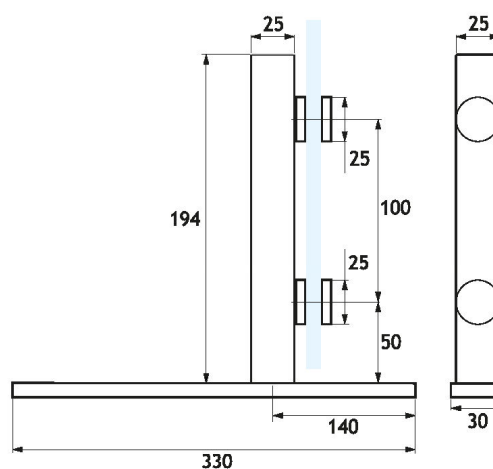

RFXP02

Supporto a colonna con fissaggi a punto per divisori da tavolo in vetro
Realizzato in acciaio inox Aisi 202

Point fixing column support for glass desktop partitions
Aisi 202 stainless steel manufacturing